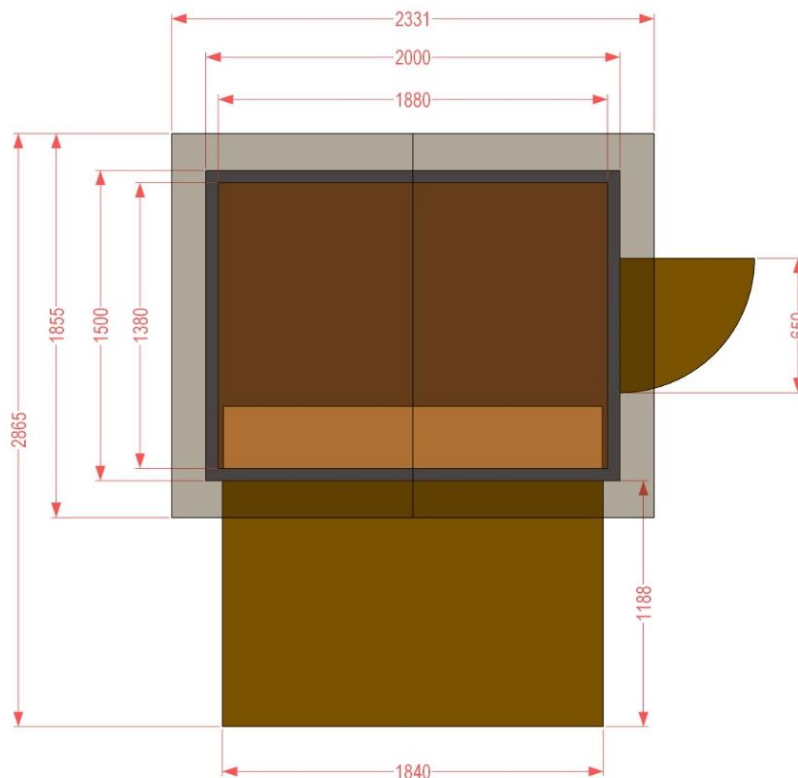

Datenblatt Rustikale Markthütte „2m-Hütte“ 2,00m x 1,50m

Alle Maße in mm

Maße	B x T x H (Grundfläche)	2,00m x 1,50m x 2,62m
	Maße mit geöffneter Frontklappe (B x T)	2,33m x 2,86m
	Dachüberstände vorn seitlich hinten	0,18m 0,16m 0,18m
	B x T (mit Dachüberstand)	2,33m x 1,85m
	Tresen (B x T)	ca. 1,83m x 0,30m
	Tresenhöhe (Innen Außen)	0,80m 1,00m
	Türbreite	0,65m
Basis	<ul style="list-style-type: none"> - Hütte in massiver Modulbauweise - Massiver Holzdielenboden (als Staplerpalette nutzbar) - Wände und Boden werden miteinander verschraubt - Verkaufsklappe vorne (Standard) - Tür in der Rückwand - Einlass für Kabel und Schläuche in der Rückwand - Tresen (Front) einklappbar 	
Optionen	<ul style="list-style-type: none"> - Verkaufsklappen seitlich - Verkaufsklappen auf der Rückseite - Tür seitlich - Hütte begehbar - Sprossenfenster - Fensterläden - Weitere Optionen auf Anfrage möglich 	