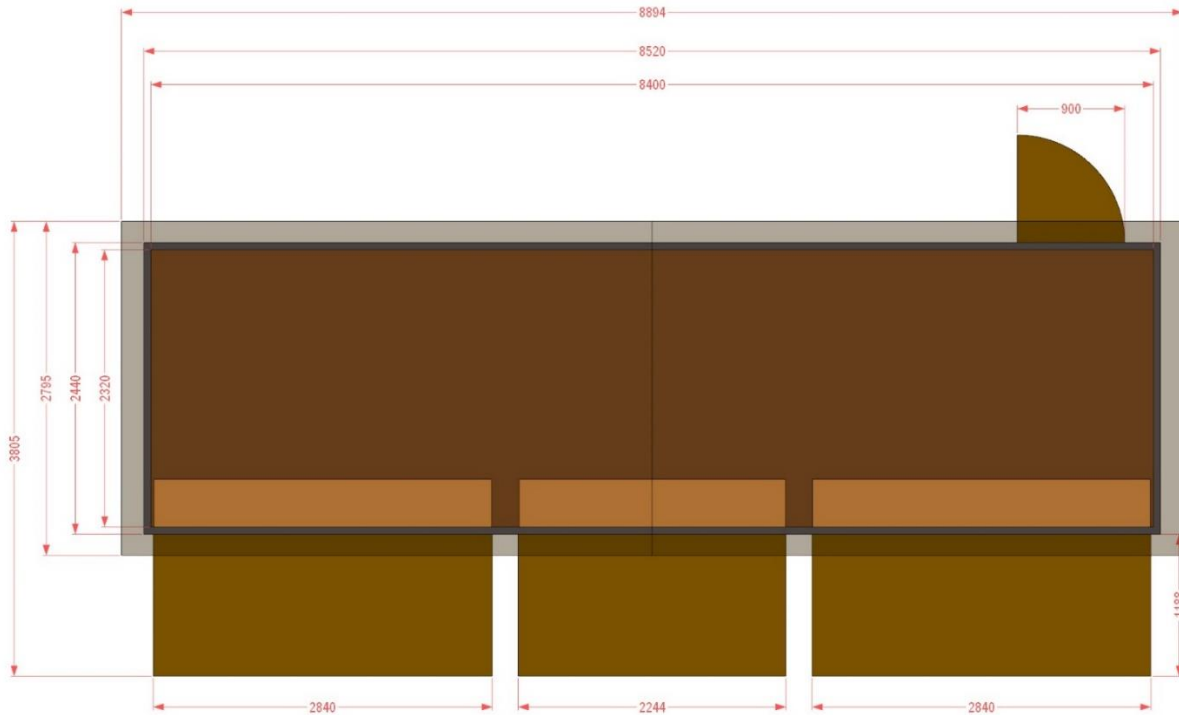

Datenblatt Rustikale Markthütte „Turmhütte“ 8,52m x 2,44m

Alle Maße in mm

Maße	B x T x H (Grundfläche)	8,52m x 2,44m x 3,95m
	Maße mit geöffneten Frontklappen (B x T)	8,89m x 3,80m
	Dachüberstände vorn seitlich hinten	0,18m 0,18m 0,18m
	B x T (mit Dachüberstand)	8,89m x 2,80m
	Tresen (B x T)	ca. 2,83m x 0,40m (2x) ca. 2,23m x 0,40m (1x)
	Tresenhöhe (Innen Außen)	0,80m 1,00m
	Türbreite	0,90m
Basis	<ul style="list-style-type: none"> - Hütte in massiver Modulbauweise - Massiver Holzdielenboden (als Staplerpalette nutzbar) - Wände und Boden werden miteinander verschraubt - Verkaufsklappen vorne (Standard) - Tür in der Rückwand - Einlass für Kabel und Schläuche in der Rückwand - Tresen (Front) einklappbar 	
Optionen	<ul style="list-style-type: none"> - Verkaufsklappen seitlich - Verkaufsklappen auf der Rückseite - Tür seitlich - Hütte komplett oder teilweise begehbar (Front besteht aus 3 Teilen) - Sprossenfenster - Fensterläden - Weitere Optionen auf Anfrage möglich 	