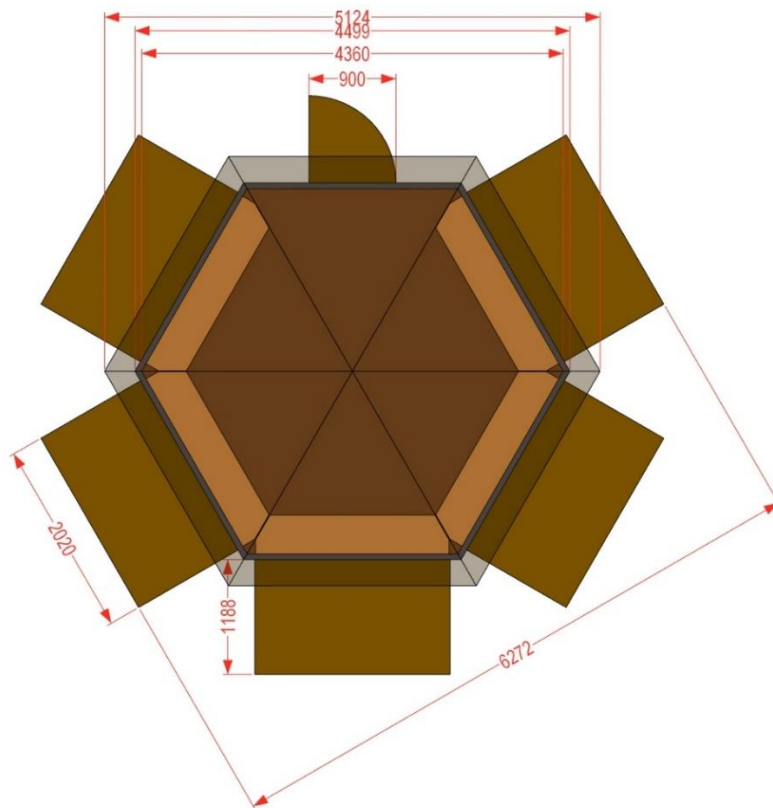

Datenblatt Rustikale Markthütte „Pavillon“

Alle Maße in mm

Maße	Durchmesser (große Diagonale)	4,50m
	Durchmesser mit geöffneten Klappen	ca. 6,27m
	Höhe mittig	ca. 3,31m
	Klappenbreite pro Element	ca. 2,02m
	Tresen (B x T)	ca. 2,00m x 0,40m (5x)
	Tresenhöhe (Innen Außen)	0,80m 1,00m
	Türbreite	0,90m
Basis	<ul style="list-style-type: none"> - Sechseckiger Pavillon in massiver Modulbauweise - Massiver Holzdielenboden - Wände und Boden werden miteinander verschraubt - Verkaufsklappen rundherum - Türelement beliebig platzierbar - Einlass für Kabel und Schläuche - Tresen an allen Verkaufsklappen (einklappbar) 	
Optionen	<ul style="list-style-type: none"> - Außentresen - Sprossenfenster - Weitere Optionen auf Anfrage möglich 	