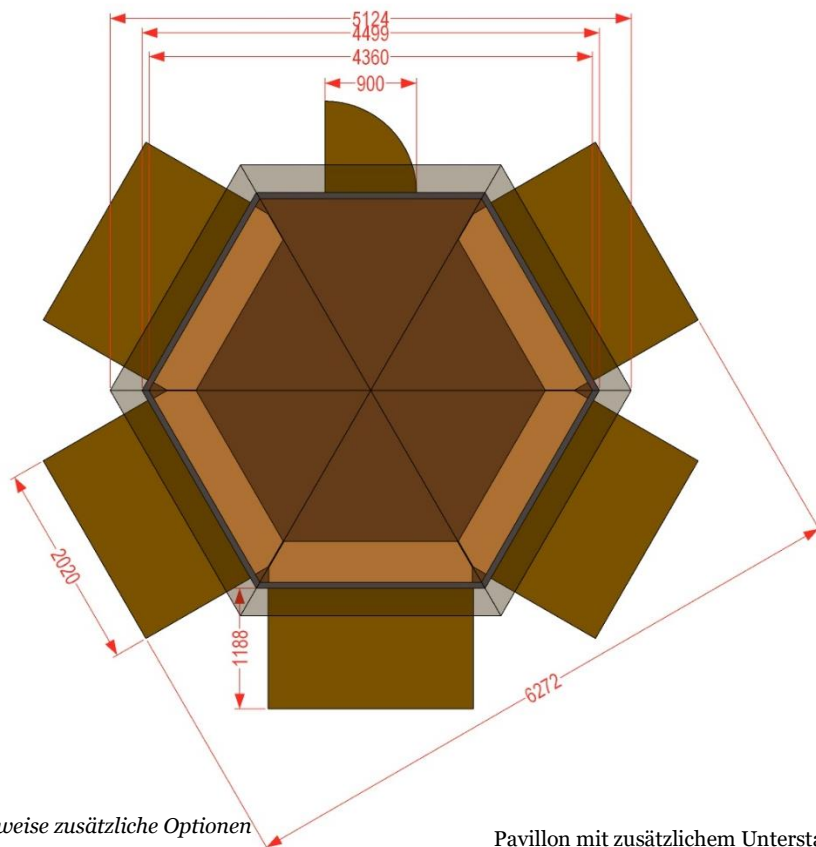

Datenblatt Pavillon

Alle Maße in mm
Bilder enthalten teilweise zusätzliche Optionen

Pavillon mit zusätzlichem Unterstand

Basisversion:

- Sechseckiger Pavillon in massiver Modulbauweise
- Massiver Holzdielenboden
- Wände und Boden werden miteinander verschraubt
- Verkaufsklappen rundherum
- Tür (Element beliebig platzierbar)
- Einlass für Kabel und Schläuche
- Tresen an allen Verkaufsklappen

Maße:

Durchmesser (große Diagonale)	4,50m
Durchmesser (mit geöffneten Klappen)	ca. 6,27m
Höhe (mittig)	ca. 3,31m
Klappenbreite pro Element	ca. 2,02m
Tresenhöhe (Innen Außen)	0,80m 1,00m
Tresenmaße	2,00m x 0,40m
Türbreite	0,90m