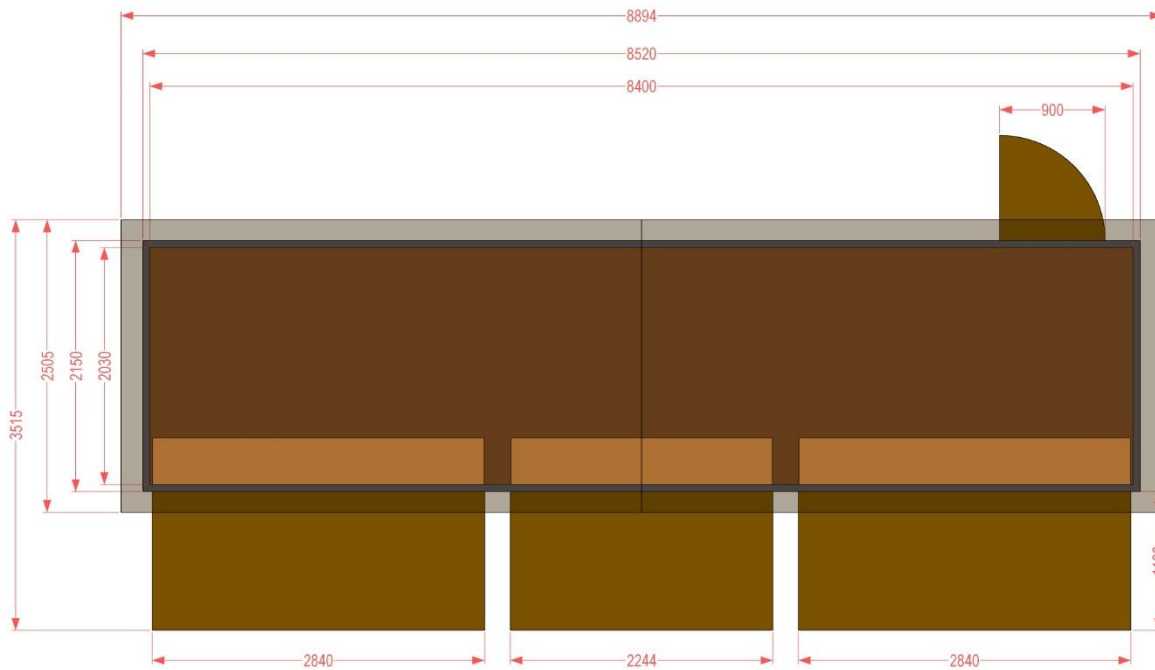

# Datenblatt Rustikale Markthütte „Turmhütte“ 8,52m x 2,15m

Alle Maße in mm  
Bilder enthalten teilweise zusätzliche Optionen

## Basisversion:

- Hütte in massiver Modulbauweise
- Massiver Holzdielenboden (als Staplerpalette nutzbar)
- Wände und Boden werden miteinander verschraubt
- Verkaufsklappen vorne (Standard)
- Tür in der Rückwand
- Einlass für Kabel und Schläuche in der Rückwand
- Tresen (Front) einklappbar

## Optionen: (bitte bei der Bestellung entsprechend berücksichtigen)

- Verkaufsklappen seitlich
- Verkaufsklappen auf der Rückseite
- Tür seitlich
- Hütte komplett oder teilweise begehbare (Front besteht aus 3 Teilen)

## Maße:

B x T x H (Grundfläche)	8,52m x 2,15m x 3,95m
Maße mit geöffneten Frontklappen (B x T)	8,89m x 3,51m
Dachüberstände vorn   seitlich   hinten	0,18m   0,18m   0,18m
B x T (mit Dachüberstand)	8,89m x 2,50m
Tresen (B x T)	ca. 2,83m x 0,40m (2x) ca. 2,23m x 0,40m (1x)
Tresenhöhe (Innen   Außen)	0,80m   1,00m
Türbreite	0,90m